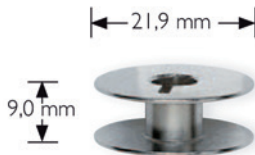

# Spulenübersicht

CB Greifer

B.-Nr. 99-21494

B.-Nr. 99-32598

Kleiner Umlaufgreifer

B.-Nr. 99-21495

B.-Nr. 99-25156

Doppelumlaufgreifer

B.-Nr. 99-25154

B.-Nr. 99-25155

Horizontalgreifer  
(ohne Spulenkapsel)

B.-Nr. 99-39395

B.-Nr. 99-32599

B.-Nr. 99-25157

Apollogreifer  
(ohne Spulenkapsel)

B.-Nr. 99-21496