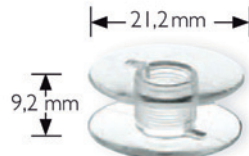

# Spulenübersicht

CB Greifer

B.-Nr. 99-21494

B.-Nr. 99-32598

Kleiner Umlaufgreifer

B.-Nr. 99-21495

B.-Nr. 99-25156

Doppelumlaufgreifer

B.-Nr. 99-25154

B.-Nr. 99-25155

Horizontalgreifer  
(ohne Spulenkapsel)

B.-Nr. 99-39395

B.-Nr. 99-32599

B.-Nr. 99-25157

Apollogreifer  
(ohne Spulenkapsel)

B.-Nr. 99-21496