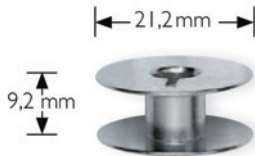

# Spulenübersicht

CB Greifer

B.-Nr. 99-21494

B.-Nr. 99-32598

Kleiner Umlaufgreifer

B.-Nr. 99-21495

B.-Nr. 99-25156

Doppelumlaufgreifer

B.-Nr. 99-25154

B.-Nr. 99-25155

Horizontalgreifer  
(ohne Spulenkapsel)

B.-Nr. 99-39395

B.-Nr. 99-32599

B.-Nr. 99-25157

Apollogreifer  
(ohne Spulenkapsel)

B.-Nr. 99-21496