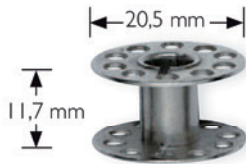

# Spulenübersicht

CB Greifer

B.-Nr. 99-21494

B.-Nr. 99-32598

Kleiner Umlaufgreifer

B.-Nr. 99-21495

B.-Nr. 99-25156

Doppelumlaufgreifer

B.-Nr. 99-25154

B.-Nr. 99-25155

Horizontalgreifer  
(ohne Spulenkapsel)

B.-Nr. 99-39395

B.-Nr. 99-32599

B.-Nr. 99-25157

Apollogreifer  
(ohne Spulenkapsel)

B.-Nr. 99-21496