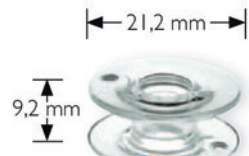

# Spulenübersicht

CB Greifer

B.-Nr. 99-21494

B.-Nr. 99-32598

Kleiner Umlaufgreifer

B.-Nr. 99-21495

B.-Nr. 99-25156

Doppelumlaufgreifer

B.-Nr. 99-25154

B.-Nr. 99-25155

Horizontalgreifer  
(ohne Spulenkapsel)

B.-Nr. 99-39395

B.-Nr. 99-32599

B.-Nr. 99-25157

Apollogreifer  
(ohne Spulenkapsel)

B.-Nr. 99-21496