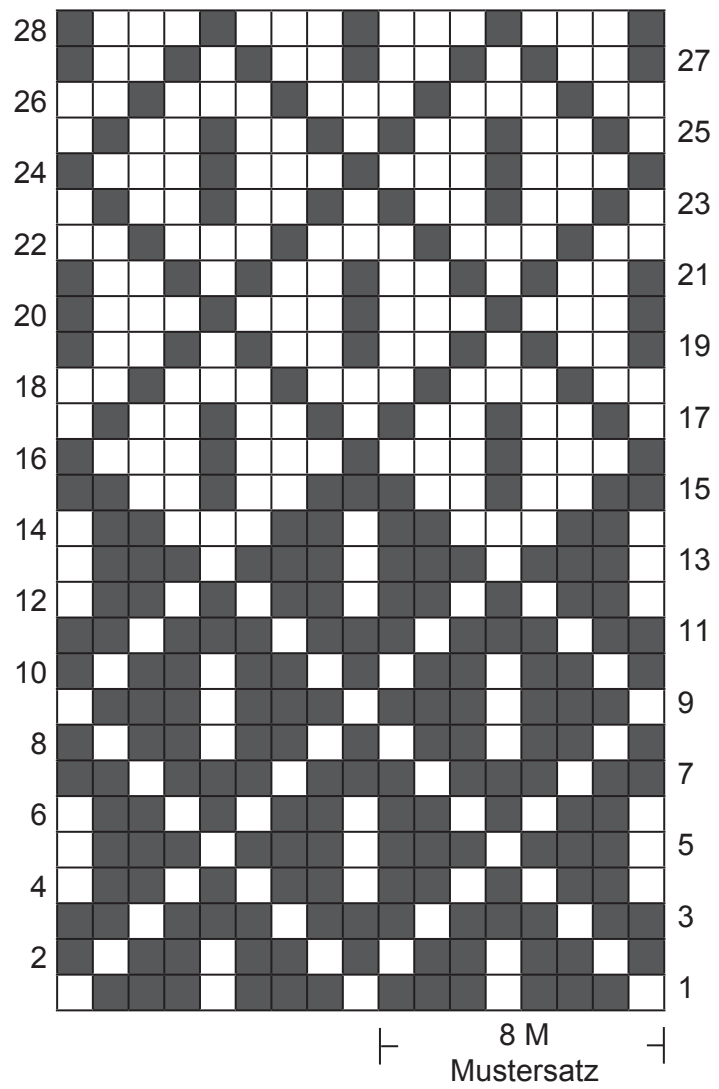

Schnittskizze (cm):

Zählmuster 1:

Zählmuster 2:

Zählmuster 3:

□ = 1 M glatt rechts in Fb. weiß meliert

■ = 1 M glatt rechts in Fb. schiefergrau meliert