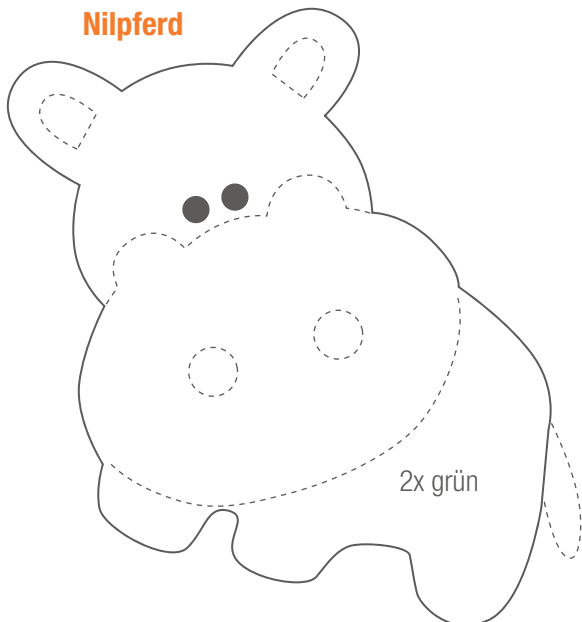

Coala

2x grau

2x weiß

Ohr Coala

Nase Coala

1x schwarz

Faultier

2x grau

Gesicht Faultier

1x weiß

Nase Faultier

1x schwarz

Gesicht Affe

2x creme

Kopf Affe

4x dunkelbraun

Affe

4x dunkelbraun

Nilpferd

2x grün

Ohr Nilpferd

2x creme

Nasenloch Nilpferd

2x haut

Schwanz Nilpferd

1x grün

Schnauze Nilpferd

1x creme