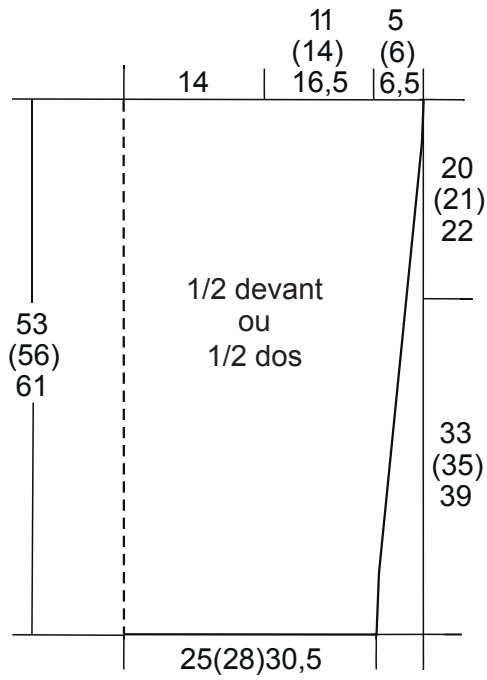

Haut ajouré

Patron

Motif ajouré

⊗ = sur les rgs end., m. torse end., sur les rgs end., m. torse env.

Vous trouverez la signification des symboles du diagramme dans la catégorie infos produits dans tutoriels.