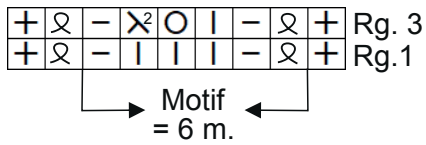

Haut ajouré

Patron

Motif ajouré

⊗ = sur les rgs end., m. torse end., sur les rgs end., m. torse env.

Vous trouverez la signification des symboles du diagramme dans la catégorie infos produits dans tutoriels.