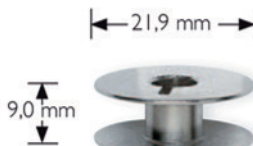

## Assortiment des canettes pour boîtier:

boîtier CB

Réf. 99-21494

Réf. 99-32598

petit boîtier

Réf. 99-21495

Réf. 99-35299

boîtier double

Réf. 99-21494

Réf. 99-21494

boîtier horizontal  
(sans navette de canette)

Réf. 99-39395

Réf. 99-32599

Réf. 99-25157

boîtier Apollo  
(sans navette de canette)

Réf. 99-21496