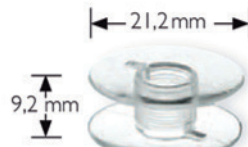

## Assortiment des canettes pour boîtier:

boîtier CB

Réf. 99-21494

Réf. 99-32598

petit boîtier

Réf. 99-21495

Réf. 99-35299

boîtier double

Réf. 99-21494

Réf. 99-21494

boîtier horizontal  
(sans navette de canette)

Réf. 99-39395

Réf. 99-32599

Réf. 99-25157

boîtier Apollo  
(sans navette de canette)

Réf. 99-21496