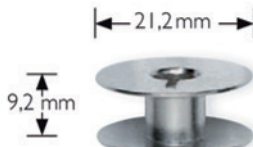

## Assortiment des canettes pour boîtier:

boîtier CB

Réf. 99-21494

Réf. 99-32598

petit boîtier

Réf. 99-21495

Réf. 99-35299

boîtier double

Réf. 99-21494

Réf. 99-21494

boîtier horizontal  
(sans navette de canette)

Réf. 99-39395

Réf. 99-32599

Réf. 99-25157

boîtier Apollo  
(sans navette de canette)

Réf. 99-21496