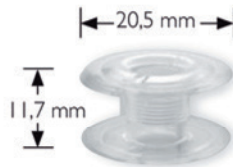

## Assortiment des canettes pour boîtier:

boîtier CB

Réf. 99-21494

Réf. 99-32598

petit boîtier

Réf. 99-21495

Réf. 99-35299

boîtier double

Réf. 99-21494

Réf. 99-21494

boîtier horizontal  
(sans navette de canette)

Réf. 99-39395

Réf. 99-32599

Réf. 99-25157

boîtier Apollo  
(sans navette de canette)

Réf. 99-21496