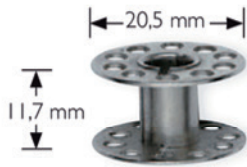

## Assortiment des canettes pour boîtier:

boîtier CB

Réf. 99-21494

Réf. 99-32598

petit boîtier

Réf. 99-21495

Réf. 99-35299

boîtier double

Réf. 99-21494

Réf. 99-21494

boîtier horizontal  
(sans navette de canette)

Réf. 99-39395

Réf. 99-32599

Réf. 99-25157

boîtier Apollo  
(sans navette de canette)

Réf. 99-21496