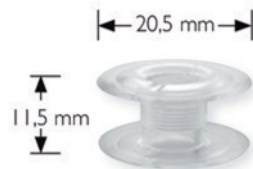

## Assortiment des canettes pour boîtier:

boîtier CB

Réf. 99-21494

Réf. 99-32598

petit boîtier

Réf. 99-21495

Réf. 99-35299

boîtier double

Réf. 99-21494

Réf. 99-21494

boîtier horizontal  
(sans navette de canette)

Réf. 99-39395

Réf. 99-32599

Réf. 99-25157

boîtier Apollo  
(sans navette de canette)

Réf. 99-21496